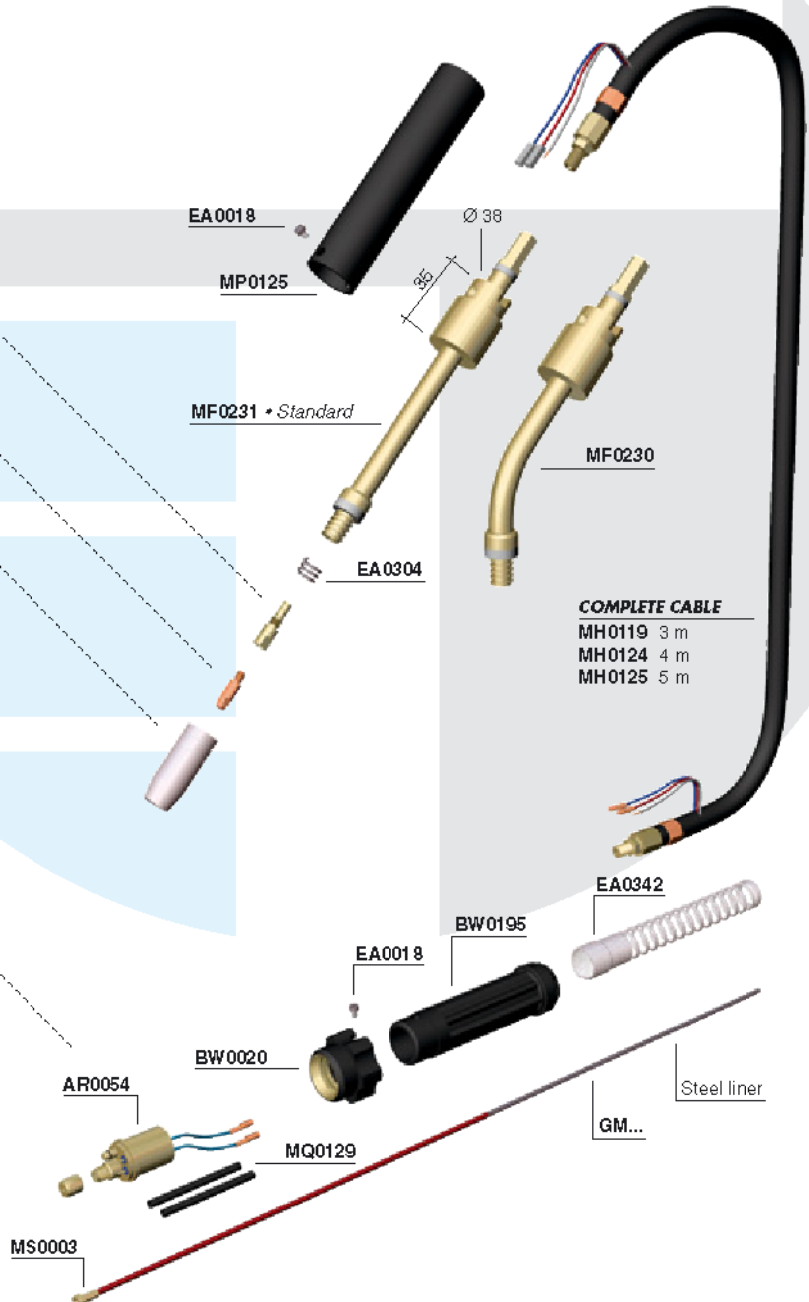

ALUMINIUM		Cu Cr Zr	
MD0009-58	Ø 0.8	MD0009-78	Ø 0.8
MD0009-60	Ø 1.0	MD0009-80	Ø 1.0
MD0009-62	Ø 1.2	MD0009-82	Ø 1.2
MD0009-66	Ø 1.6		

AR0054 Spring pins

m	STEEL	TEFLON	Special liners for aluminium with GM 0240 liner included		
			TEFLON	TEFLON-GRAPHITE	CARBON
	Blue - wire 0.6 0.9 -				
3	GM0500	GM0600	GM0710		
4	GM0501	GM0601	GM0711		
5	GM0502	GM0602	GM0712		
	Red - wire 1.0 1.2 -		Neutral - wire 1.0 1.2 -		
3	GM0510	GM0610	GM0715	GM0720	GM0725
4	GM0511	GM0611	GM0716	GM0721	GM0726
5	GM0512	GM0612	GM0717	GM0722	GM0727

MIG LASTOORTS AUTOPLUS 25

artikelnummer Leverancier	Tramex	Omschrijving	Type	Eenheid
GM0600	2603511	Teflonlijner 3 mtr.	Blauw 0,6-1,0	st
GM0601	2603515	Teflonlijner 4 mtr.	Blauw 0,6-1,0	st
GM0602	2603517	Teflonlijner 5 mtr.	Blauw 0,6-1,0	st
GM0610	2603531	Teflonlijner 3 mtr.	Rood 1,0-1,2	st
GM0611	2603533	Teflonlijner 4 mtr.	Rood 1,0-1,2	st
GM0612	2603535	Teflonlijner 5 mtr.	Rood 1,0-1,2	st
GM0710	2603650	Draadspiraal 3 mtr.teflon	Blauw 0,6-0,9	st
GM0711	2603652	Draadspiraal 4 mtr.teflon	Blauw 0,6-0,9	st
GM0712	2603654	Draadspiraal 5 mtr.teflon	Blauw 0,6-0,9	st
GM0715	2603660	Draadspiraal 3 mtr.teflon	Rood 1,0-1,2	st
GM0716	2603662	Draadspiraal 4 mtr.teflon	Rood 1,0-1,2	st
GM0717	2603664	Draadspiraal 5 mtr.teflon	Rood 1,0-1,2	st
GM0720	2603670	Draadspiraal 3 mtr.teflon	Zwart 1,0-1,2	st
GM0721	2603672	Draadspiraal 4 mtr.zwart	Zwart 1,0-1,2	st
GM0722	2603674	Draadspiraal 5 mtr.teflon	Zwart 1,0-1,2	st
GM0725	2603680	Draadspiraal 3 mtr.teflon	Carbon 1,0-1,2	st
GM0726	2603682	Draadspiraal 4 mtr.teflon	Carbon 1,0-1,2	st
GM0727	2603684	Draadspiraal 5 mtr.teflon	Carbon 1,0-1,2	st
MS0003	2603601	Klemnippel teflon	4,0 MM	st